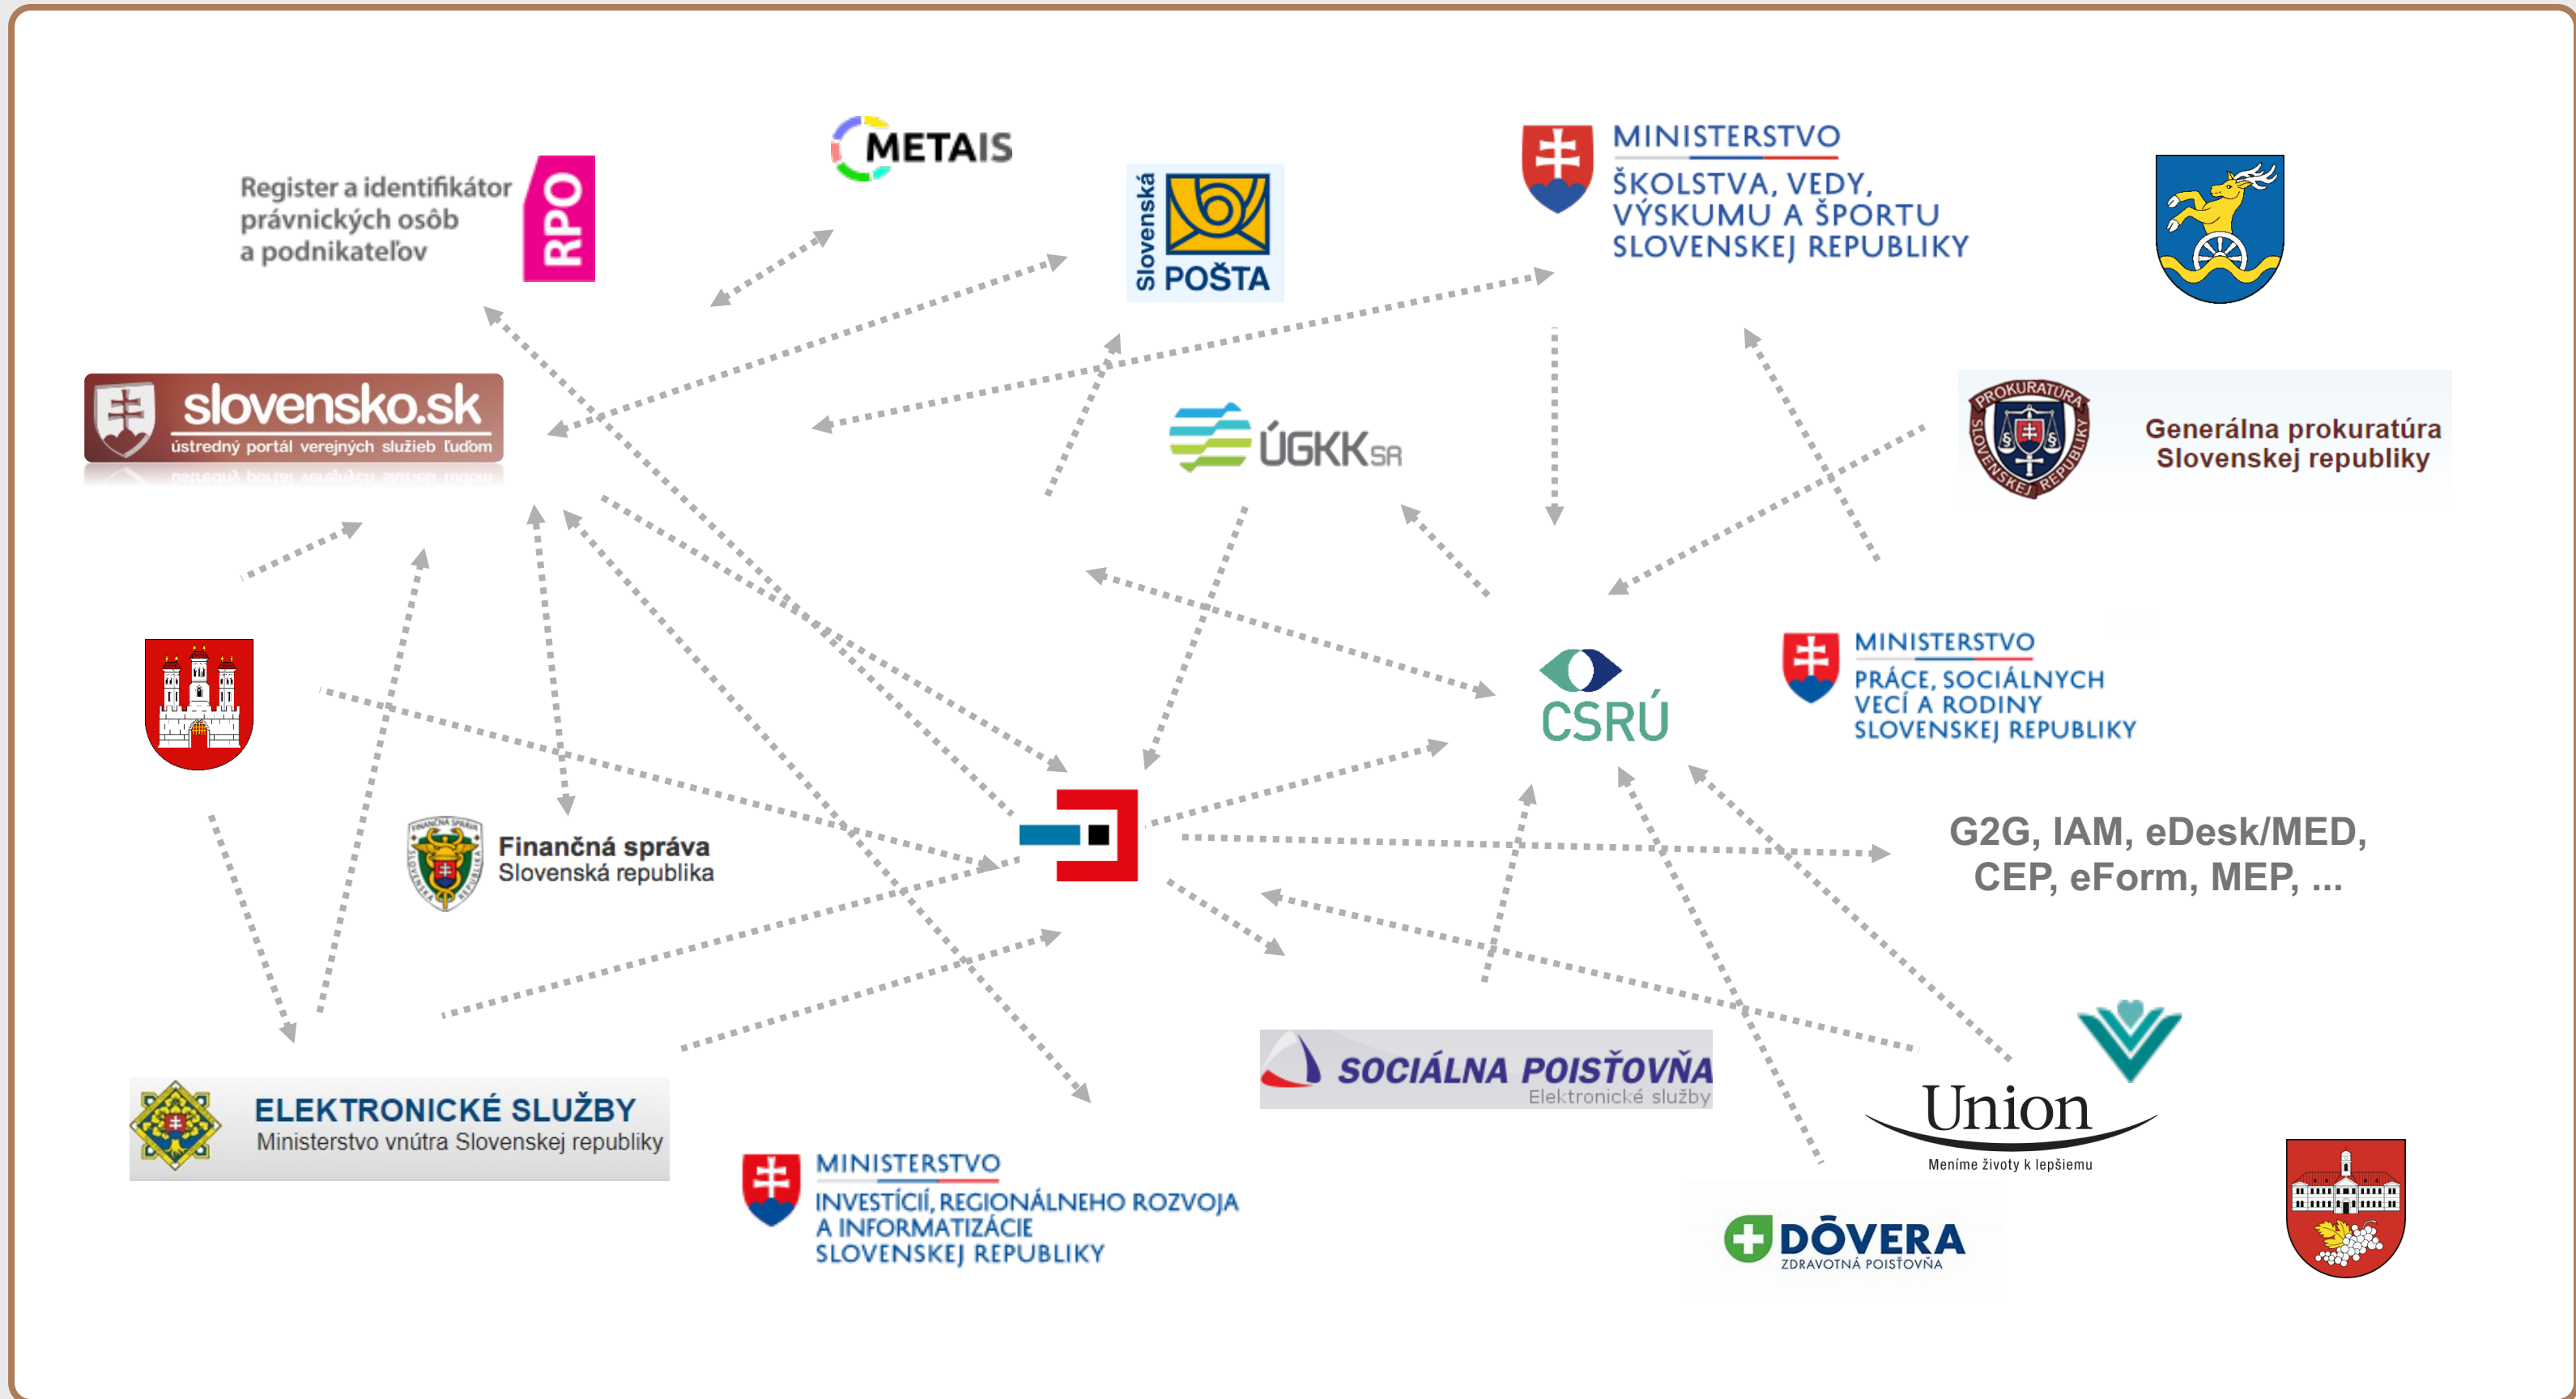

DataCentrum
elektronizácie
územnej samosprávy
Slovenska

Vertikalizácia toku dát vo verejnej správe a úloha DEUS

Jún 2023

Katarína Vladár Lešková
výkonná riaditeľka

VEL'A STAKEHOLDEROV

a individuálnych iniciatív
v digitalizácii dát a procesov

API

DATALAKE

REST API

「IS DCOM.」

IS DCOM

G2G, IAM, eDesk/MED, CEP,
eForm, MEP, ...

DÁTA

TRANSAKCIE

ÚRADNÍK

OBČAN

IS DCOM

IS DCOM

G2G, IAM, eDesk/MED, CEP,
eForm, MEP, ...

DÁTA

TRANSAKCIE

AI

ÚRADNÍK

OBČAN

ŠTÁT

┌ **Ďakujem.** ┐

The background features a dark grey field with a complex pattern of thin, light grey lines. These lines form various overlapping geometric shapes, including rectangles, squares, and triangles, some of which are tilted. The overall effect is a modern, minimalist, and abstract design.